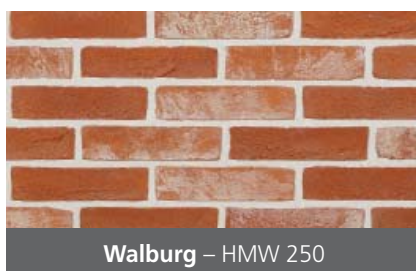

# Promotion Briques de façade Artisan

Briques de façade en format  
**Vecht**

(210x100x40 mm)

Briques de façade en format  
**Waal**

(210x100x50 mm)

Briques de façade en format  
**Waal épais**

(210x100x65 mm)